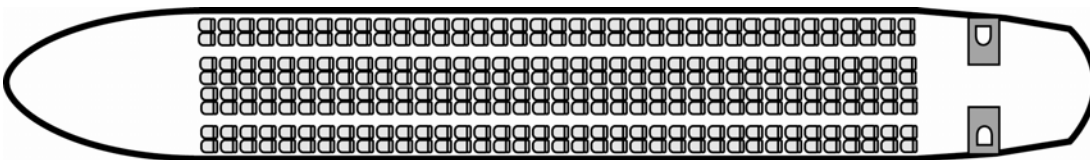

#### Aménagement de la cabine : avion de ligne

Motorisation : biréacteur  
Configuration : 335 à 361 passagers

#### Performances de l' Airbus A330-200

Vitesse de croisière : 850 km/h  
Distance franchissable : 10 800 km  
Masse maximale au décollage : 233 000 kgs  
Altitude de croisière : 12 000 m

#### Dimensions de l' Airbus A330-200

Dimensions de la cabine	Dimensions extérieures
longueur : 45,00 m	longueur : 58,37 m
hauteur : 2,25 m	hauteur : 17,80 m
largeur : 5,28 m	envergure : 60,30 m

**Demander un devis ->**