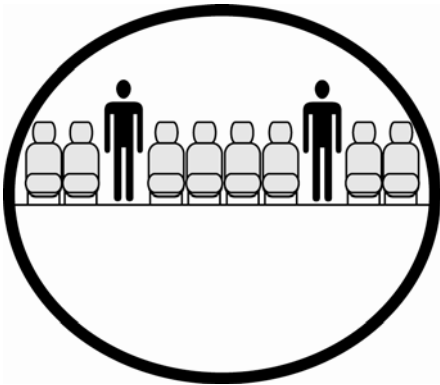

#### Aménagement de la cabine : avion de ligne

Motorisation : biréacteur  
Configuration : 335 à 361 passagers

#### Dimensions de l' Airbus A330-200

Dimensions de la cabine	Dimensions extérieures
longueur : 45,00 m	longueur : 58,37 m
hauteur : 2,25 m	hauteur : 17,80 m
largeur : 5,28 m	envergure : 60,30 m

**Demander un devis ->**