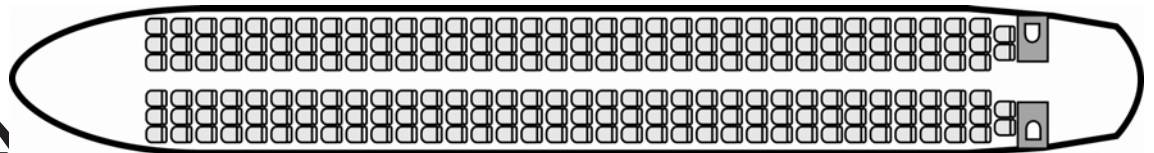

#### Aménagement de la cabine : avion de ligne

Motorisation : biréacteur  
Configuration : 220 passagers maximum

#### Performances de l' Airbus A321

Vitesse de croisière : 840 km/h  
Distance franchissable : 4 260 km  
Masse maximale au décollage : 89 000 kgs  
Altitude de croisière : 10 700 m

#### Dimensions de l' Airbus A321

Dimensions de la cabine	Dimensions extérieures
longueur : 34,44 m	longueur : 44,51 m
hauteur : 2,25 m	hauteur : 11,76 m
largeur : 3,70 m	envergure : 34,10 m

**Demander un devis ->**